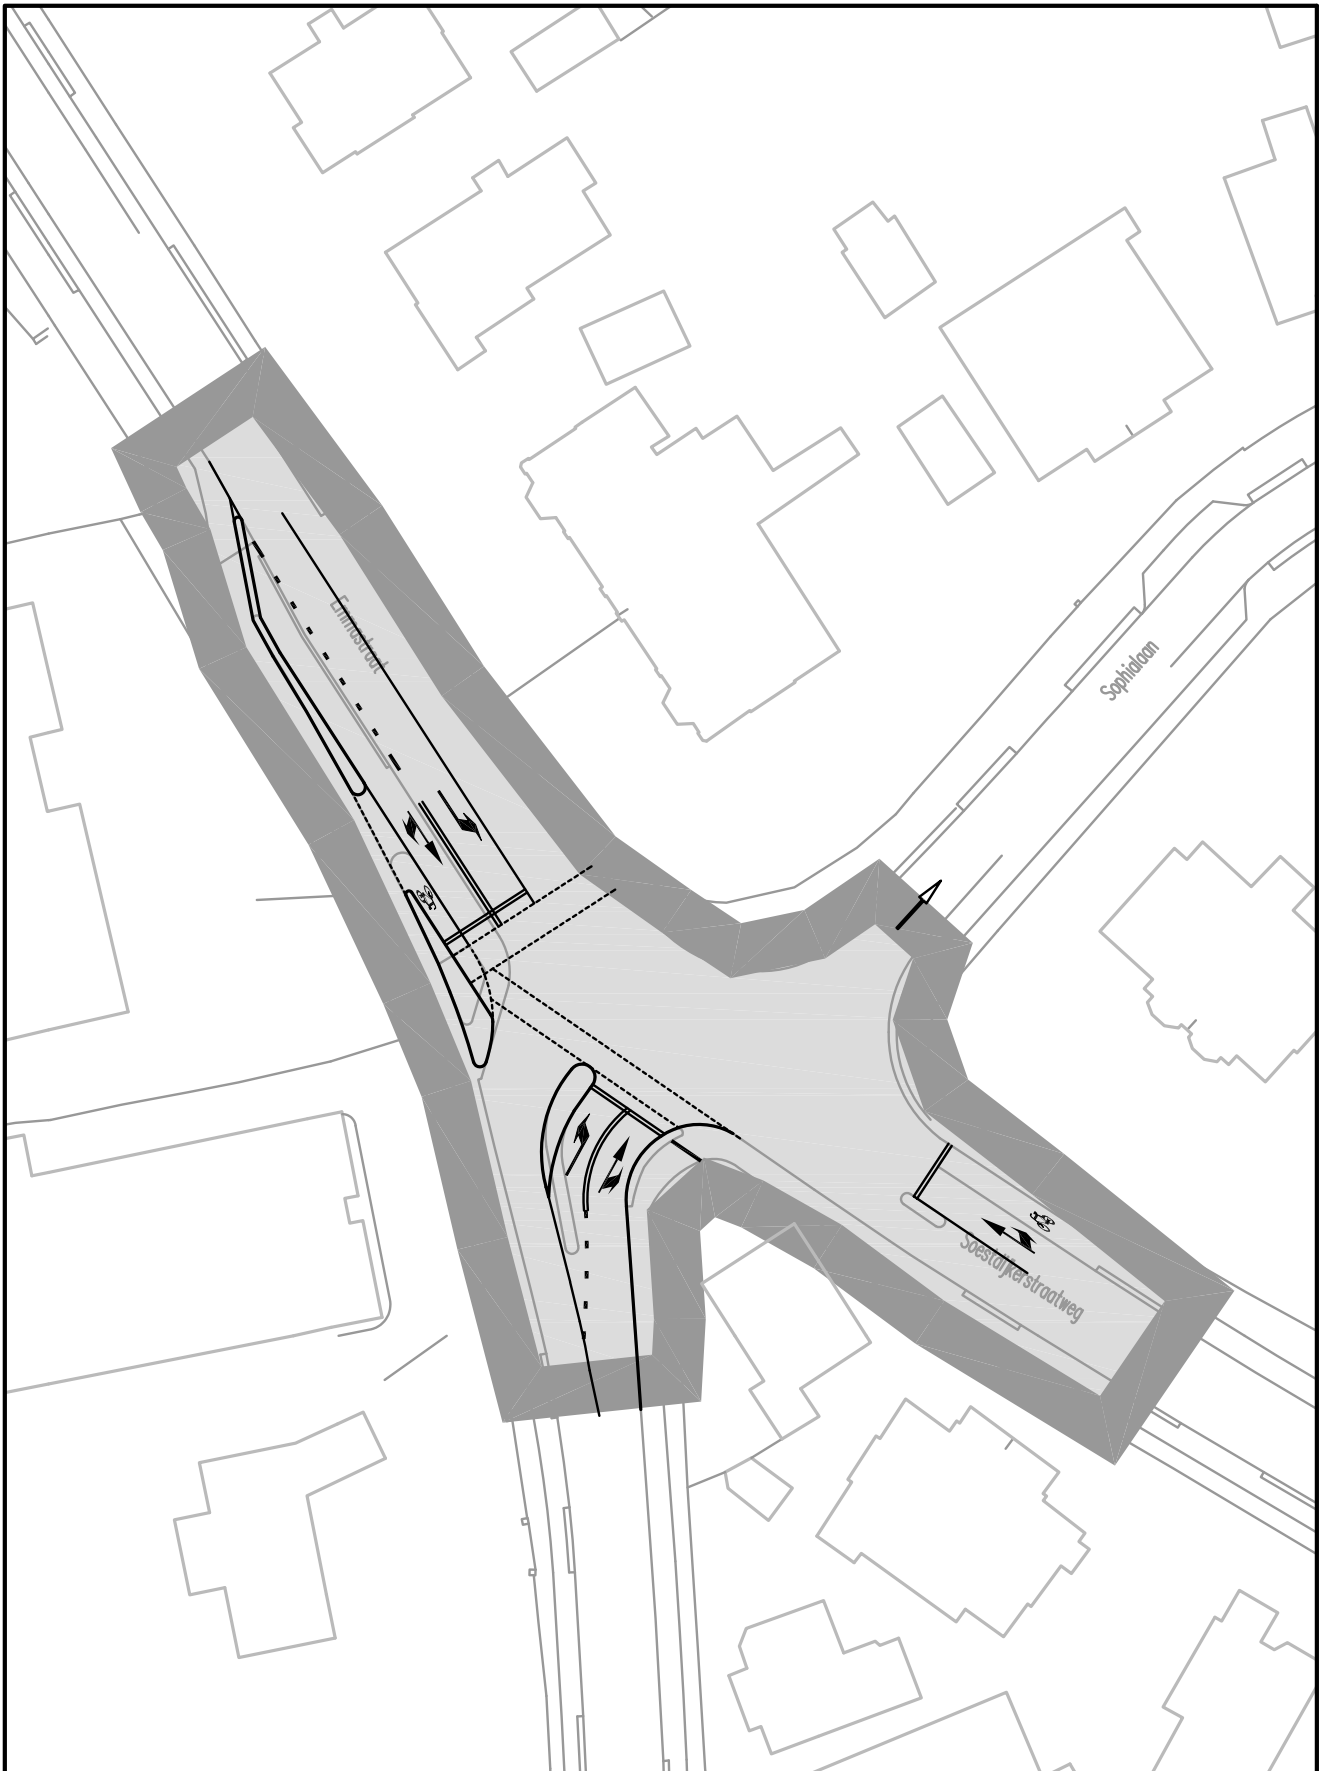

Route A27-Mediapark

Kruispunt Oosterengweg/K. Onnesweg/J. van der Heijdenstraat/Liebergerweg

Kenmerk AT0002 / Asm/04-3.5

Datum 24-08-05

Bestand AT0002-04

Route A27-Mediapark

Kruispunt Minckelerstraat/Kamerlingh Onnesweg

Kenmerk AT0002 / Asm/04-3.6
Datum 24-08-05
Bestand AT0002-04

Route A27-Mediapark

Kruispunt Utrechtseweg/Emmastraat/Soestdijkstraatweg/Sophialaan

Kenmerk AT0002 / Asm/04-3.7
Datum 24-08-05
Bestand AT0002-04