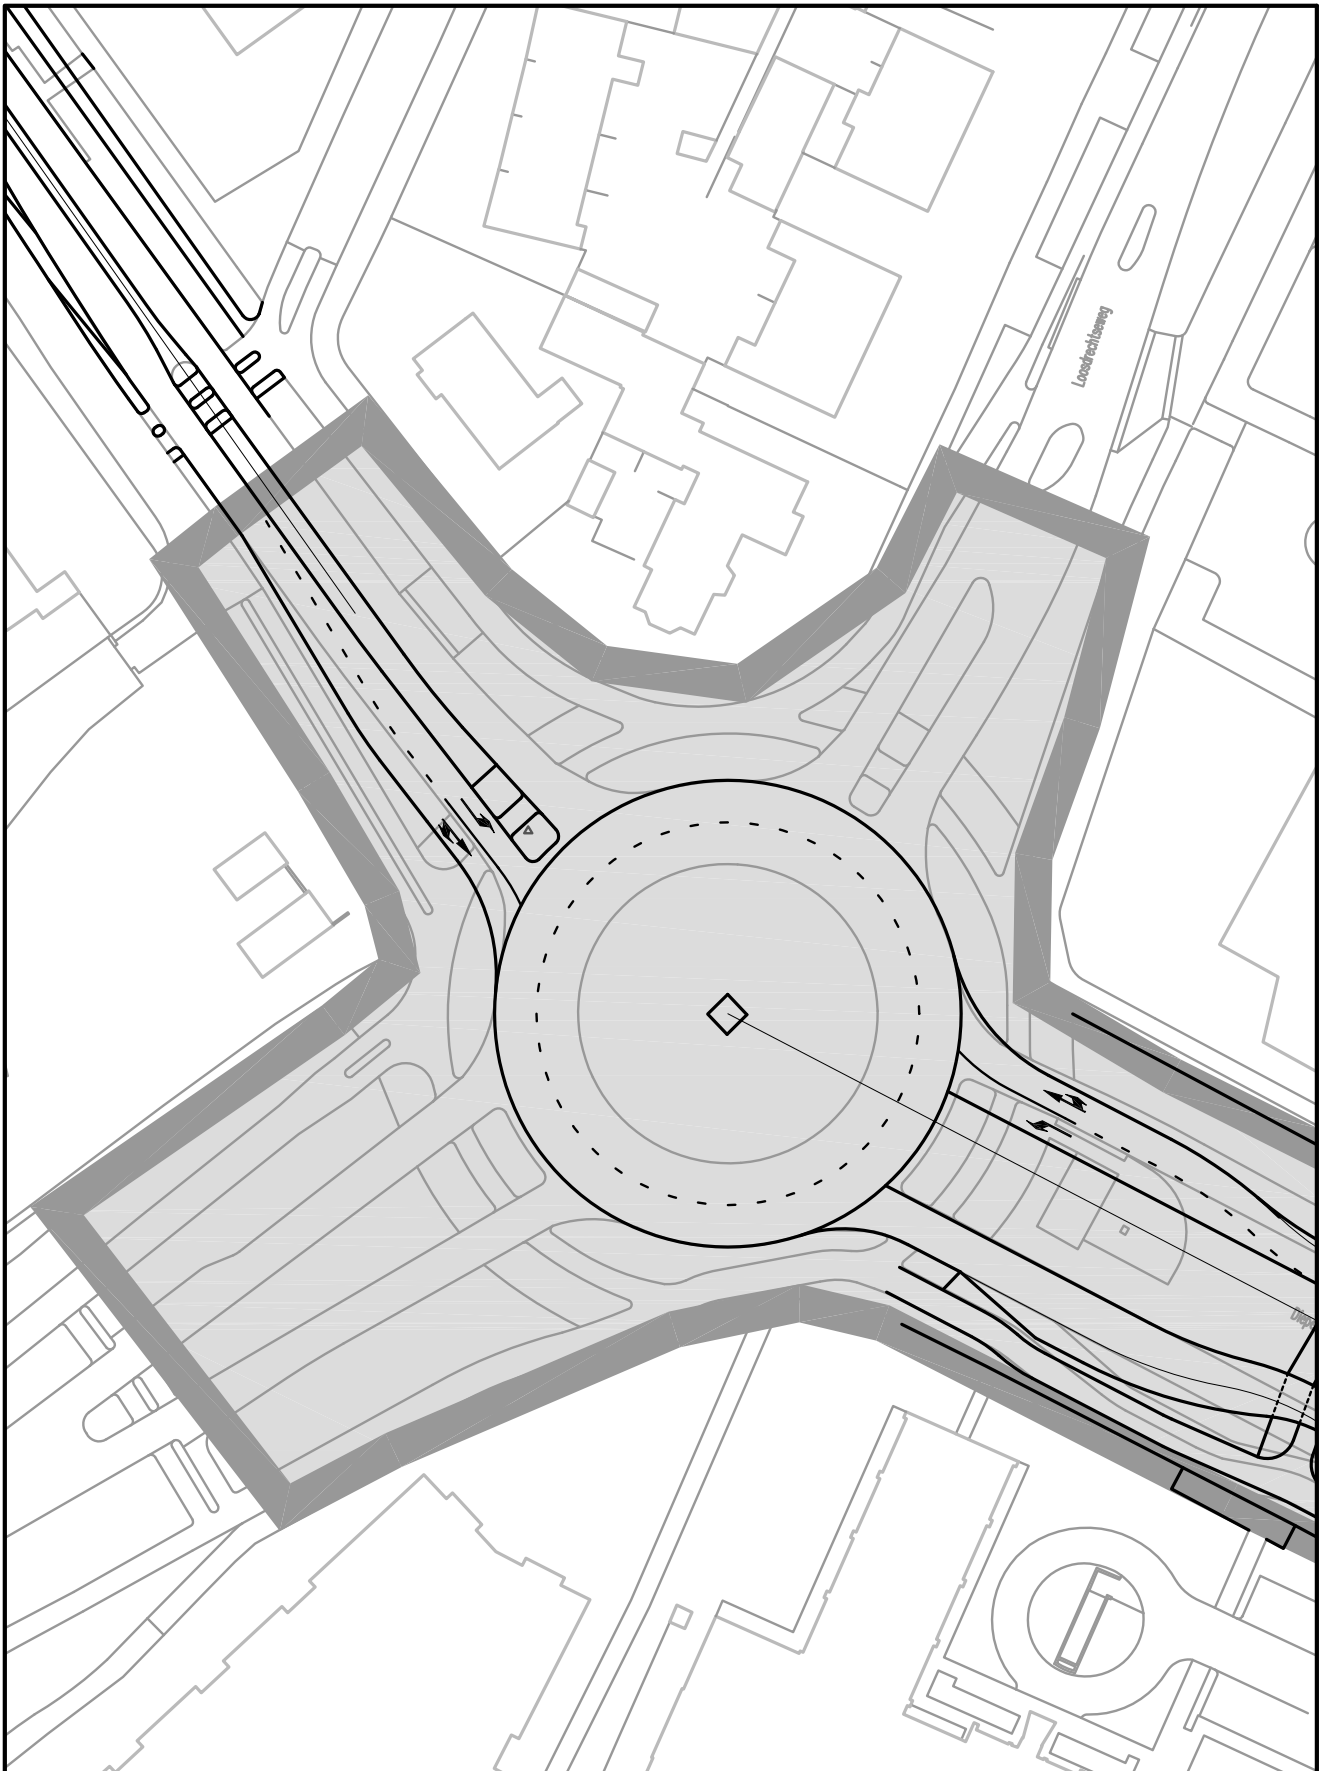

Route A27-Mediapark via Diependaalselaan

Kruispunt Diependaalselaan/Zeverijnstraat/Kerkelandenlaan

Kenmerk AT0002 / Asm/04-5.1
Datum 24-08-05
Bestand AT0002-04

Route A27-Mediapark via Diependaalselaan

Kruispunt Diependaalselaan/loosrechtseweg

Kenmerk AT0002 / Asm/04-5.2
Datum 24-08-05
Bestand AT0002-04

Route A27-Mediapark via Diependaalselaan

Kenmerk AT0002 / Asm/04-5.3

Datum 24-08-05

Kruispunt Diependaalselaan/Oude Loosrechtseweg/V.Ghentlaan/M.Stokelaan

Bestand AT0002-04

Route A27-Mediapark via Diependaalselaan

Kruispunt Diependaalselaan/Johan de Wittstraat/Admiraal de Ruyterlaan

Kenmerk AT0002 / Asm/04-5.4
Datum 24-08-05
Bestand AT0002-04

Boreestraat

Route A27-Mediapark via Diependaalselaan