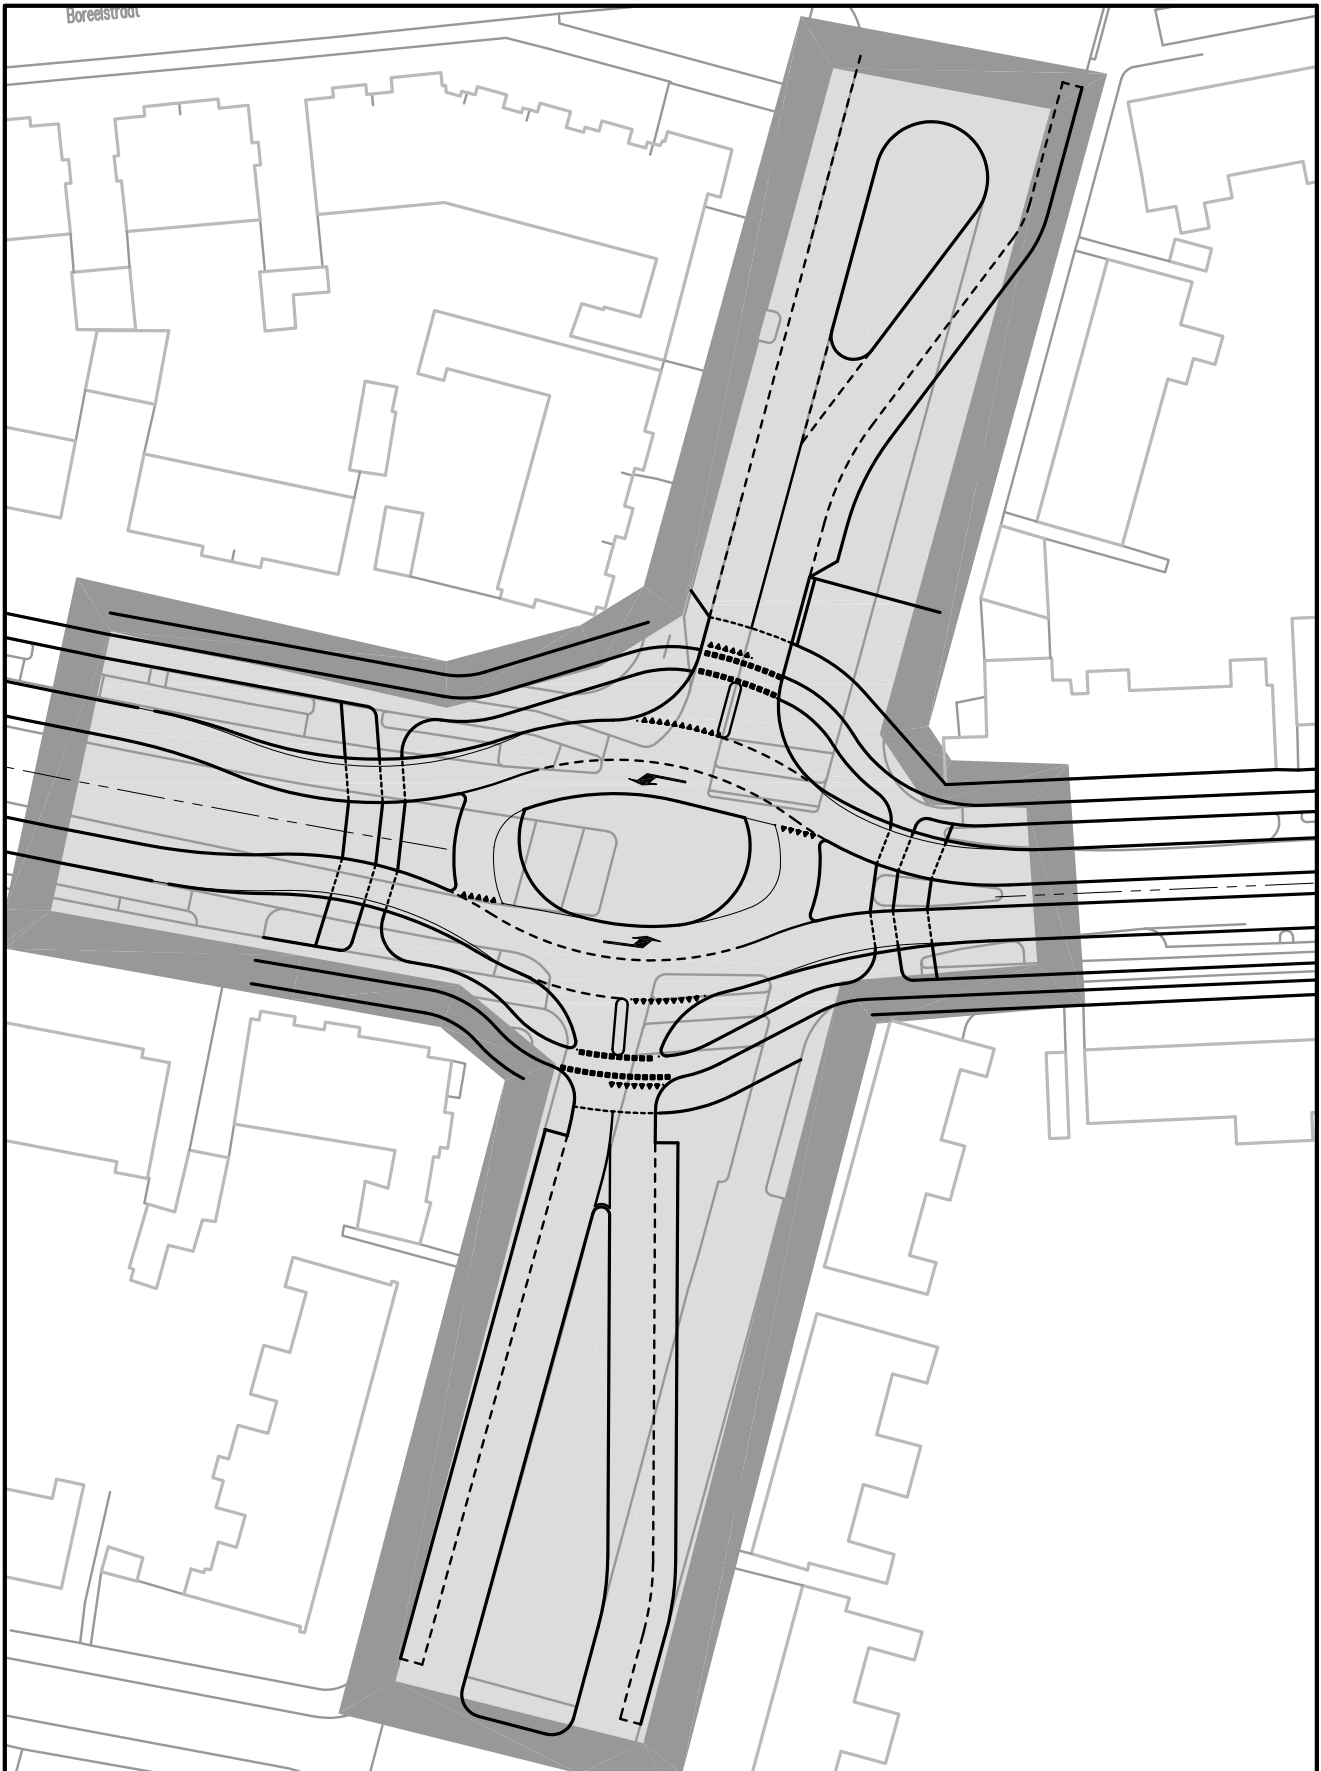

Bestand AT0002-04

Route A27-Mediapark via Diependaalselaan

Kruispunt Diependaalselaan/Johan de Wittstraat/Admiraal de Ruyterlaan

Kenmerk AT0002 / Asm/04-5.4
Datum 24-08-05
Bestand AT0002-04

Boreestraat

Route A27-Mediapark via Diependaalselaan