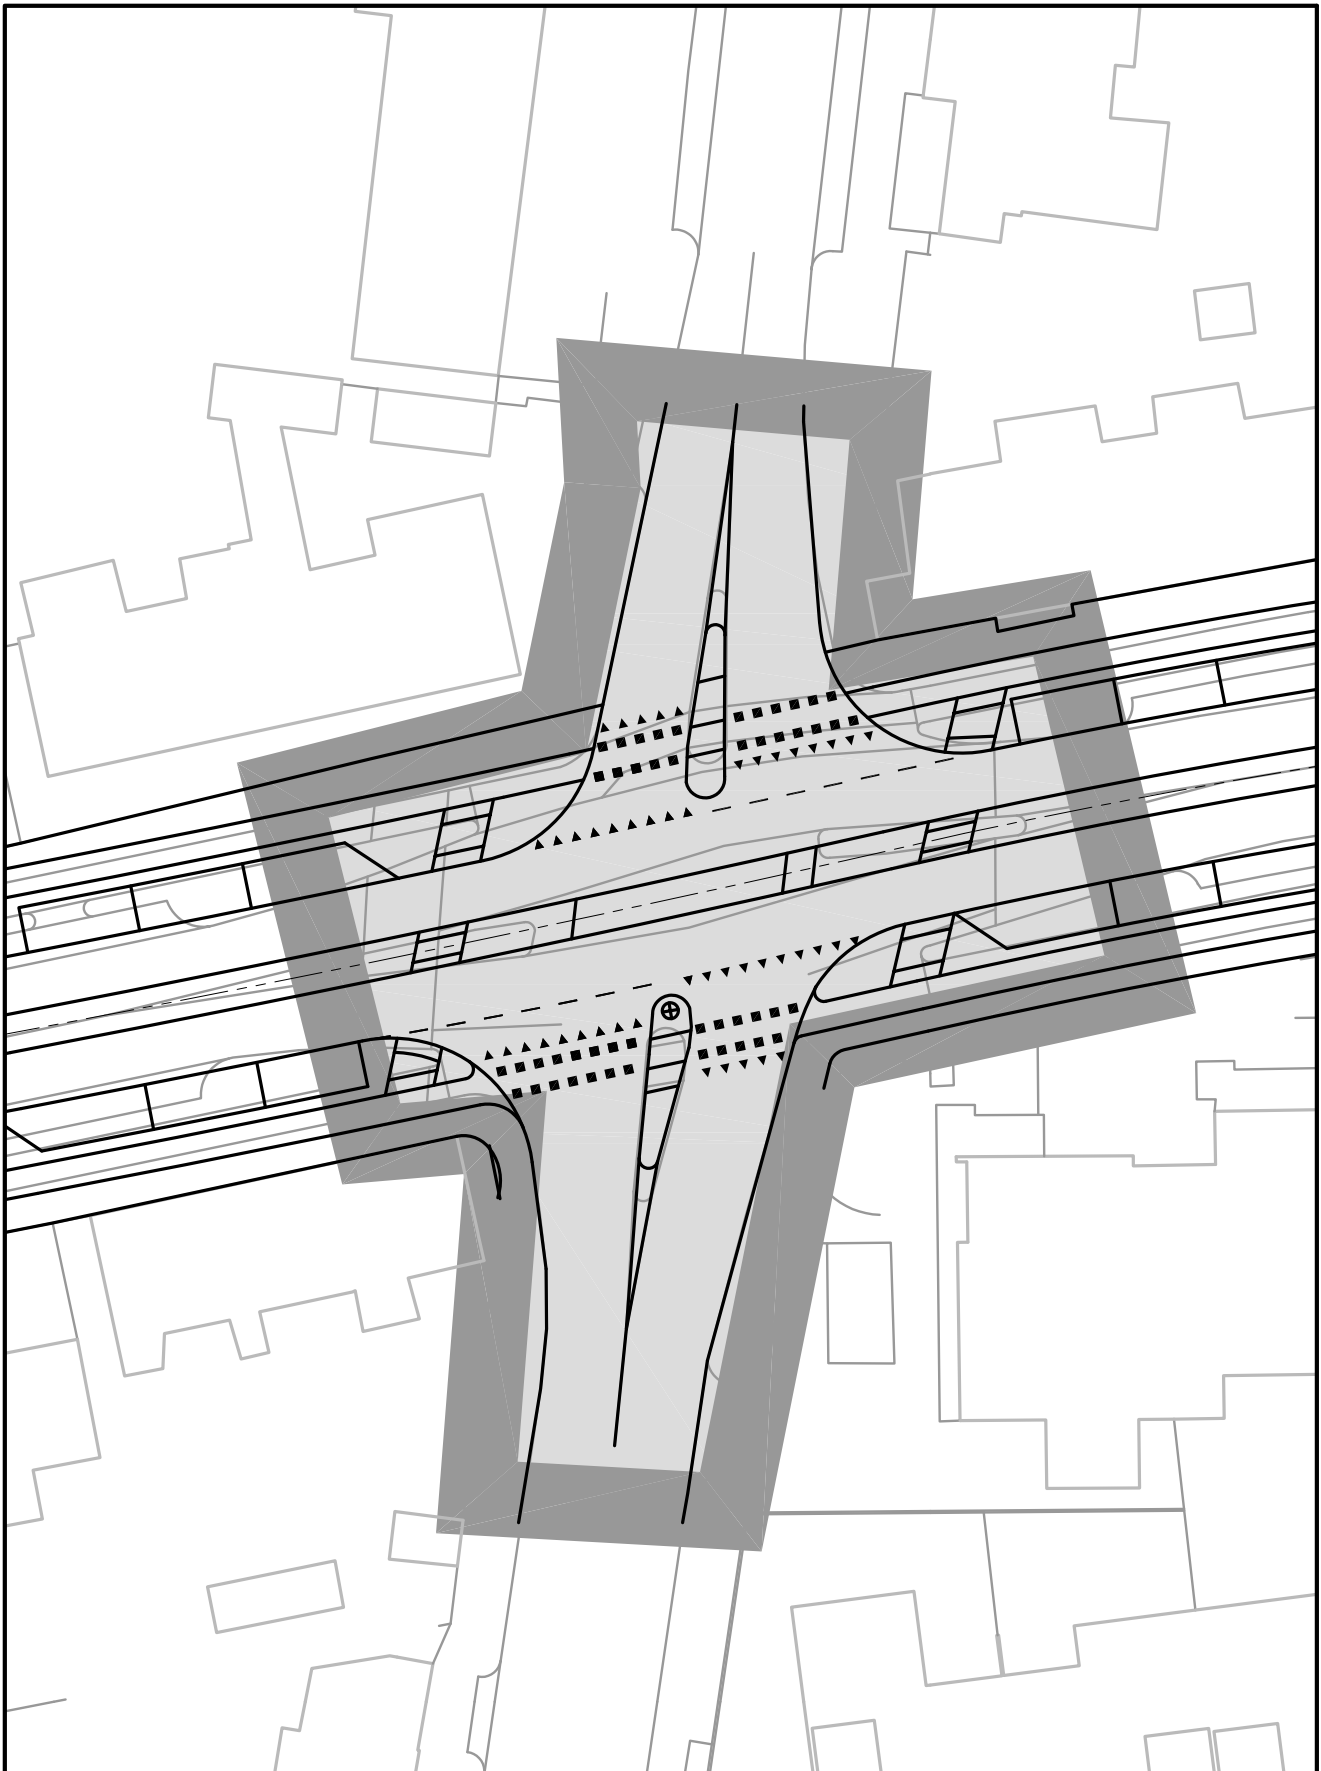

Route A27-Mediapark via Diependaalselaan

Kruispunt Diependaalselaan/Hilvertsweg

Kenmerk AT0002 / Asm/04-5.6
Datum 24-08-05
Bestand AT0002-04