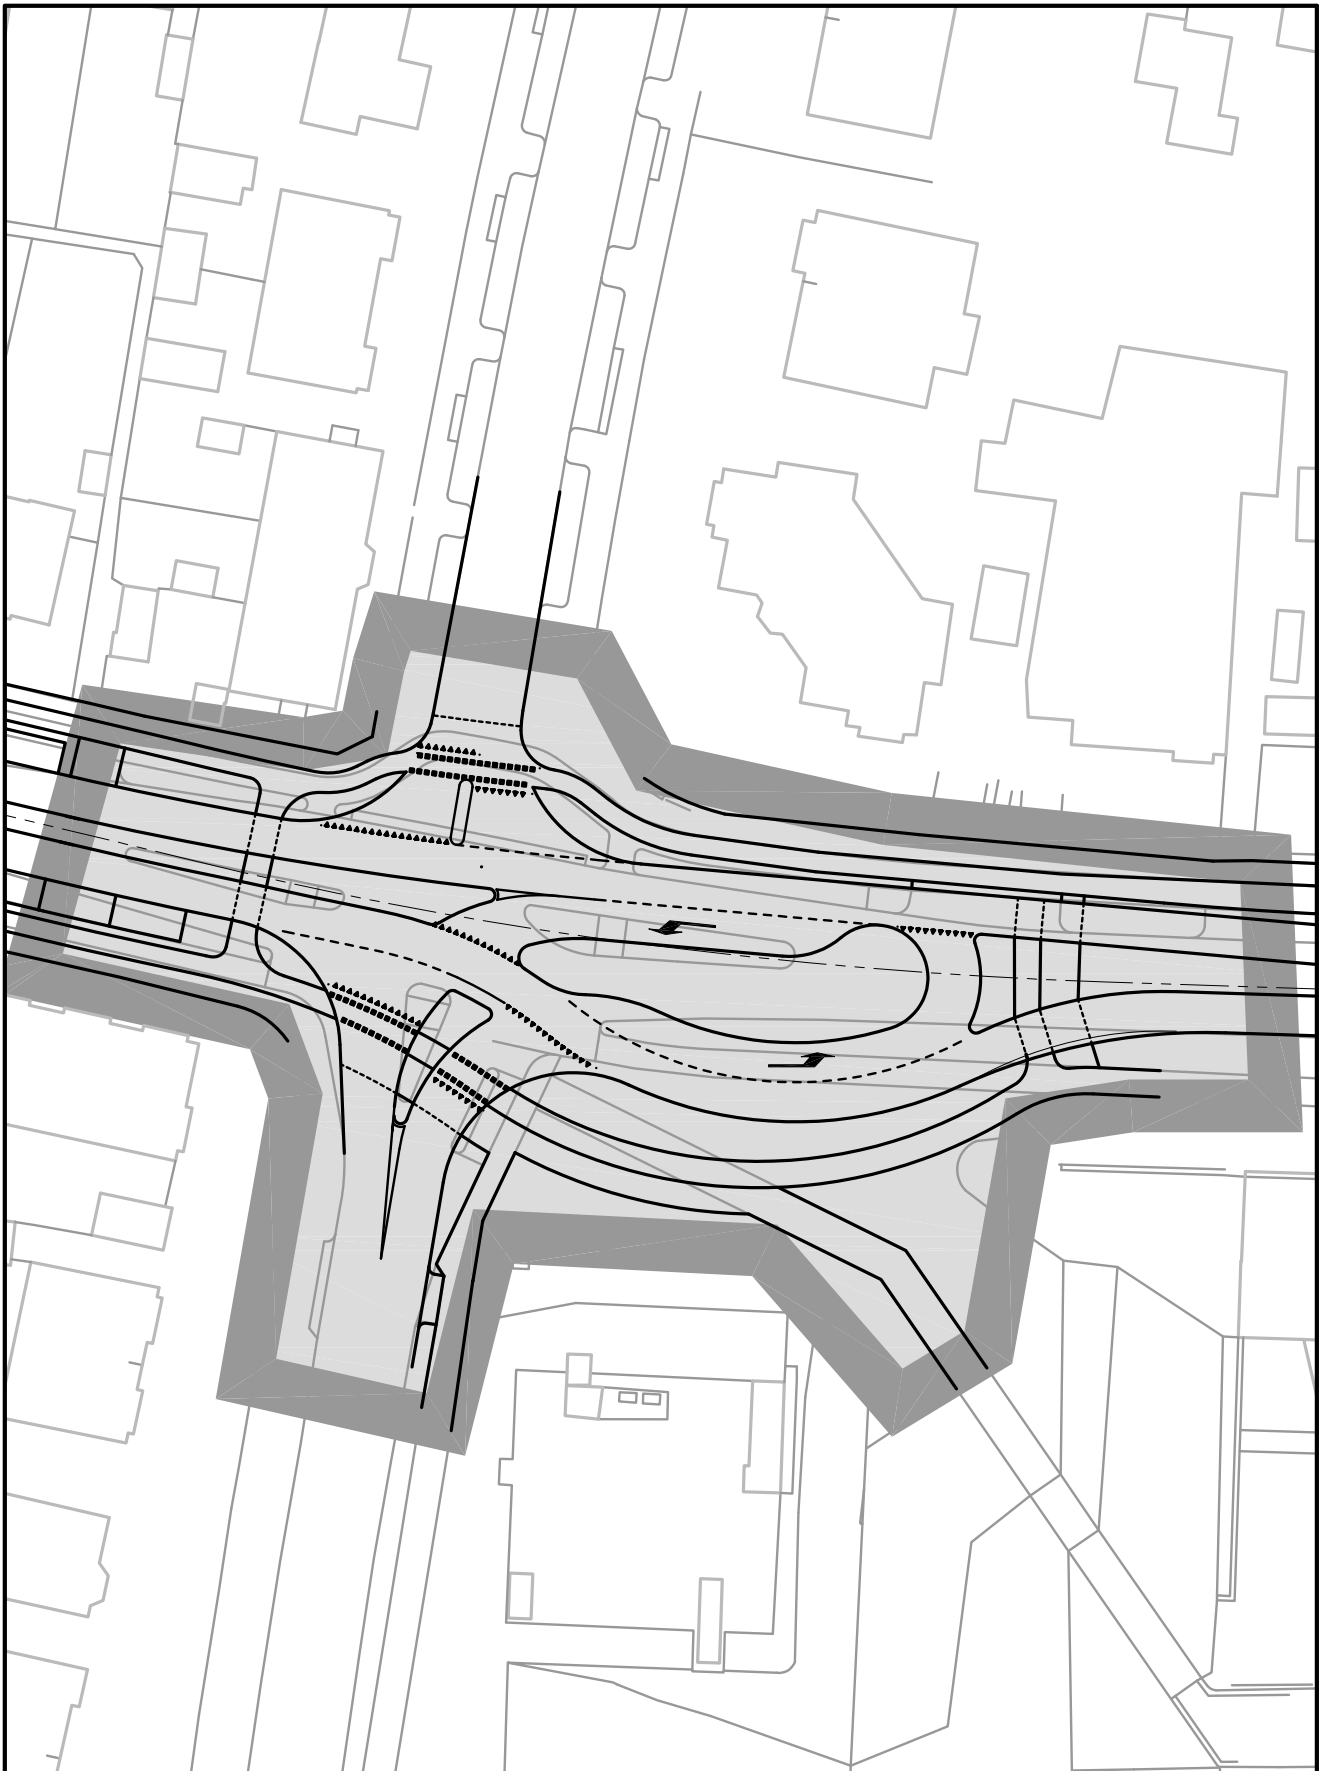

Kruispunt Diependaalselaan/Bosdrift

Kenmerk AT0002 /Asm/04-5.5
Datum 24-08-05
Bestand AT0002-04

Route A27-Mediapark via Diependaalselaan

Kruispunt Diependaalselaan/Hilvertsweg

Kenmerk AT0002 / Asm/04-5.6
Datum 24-08-05
Bestand AT0002-04