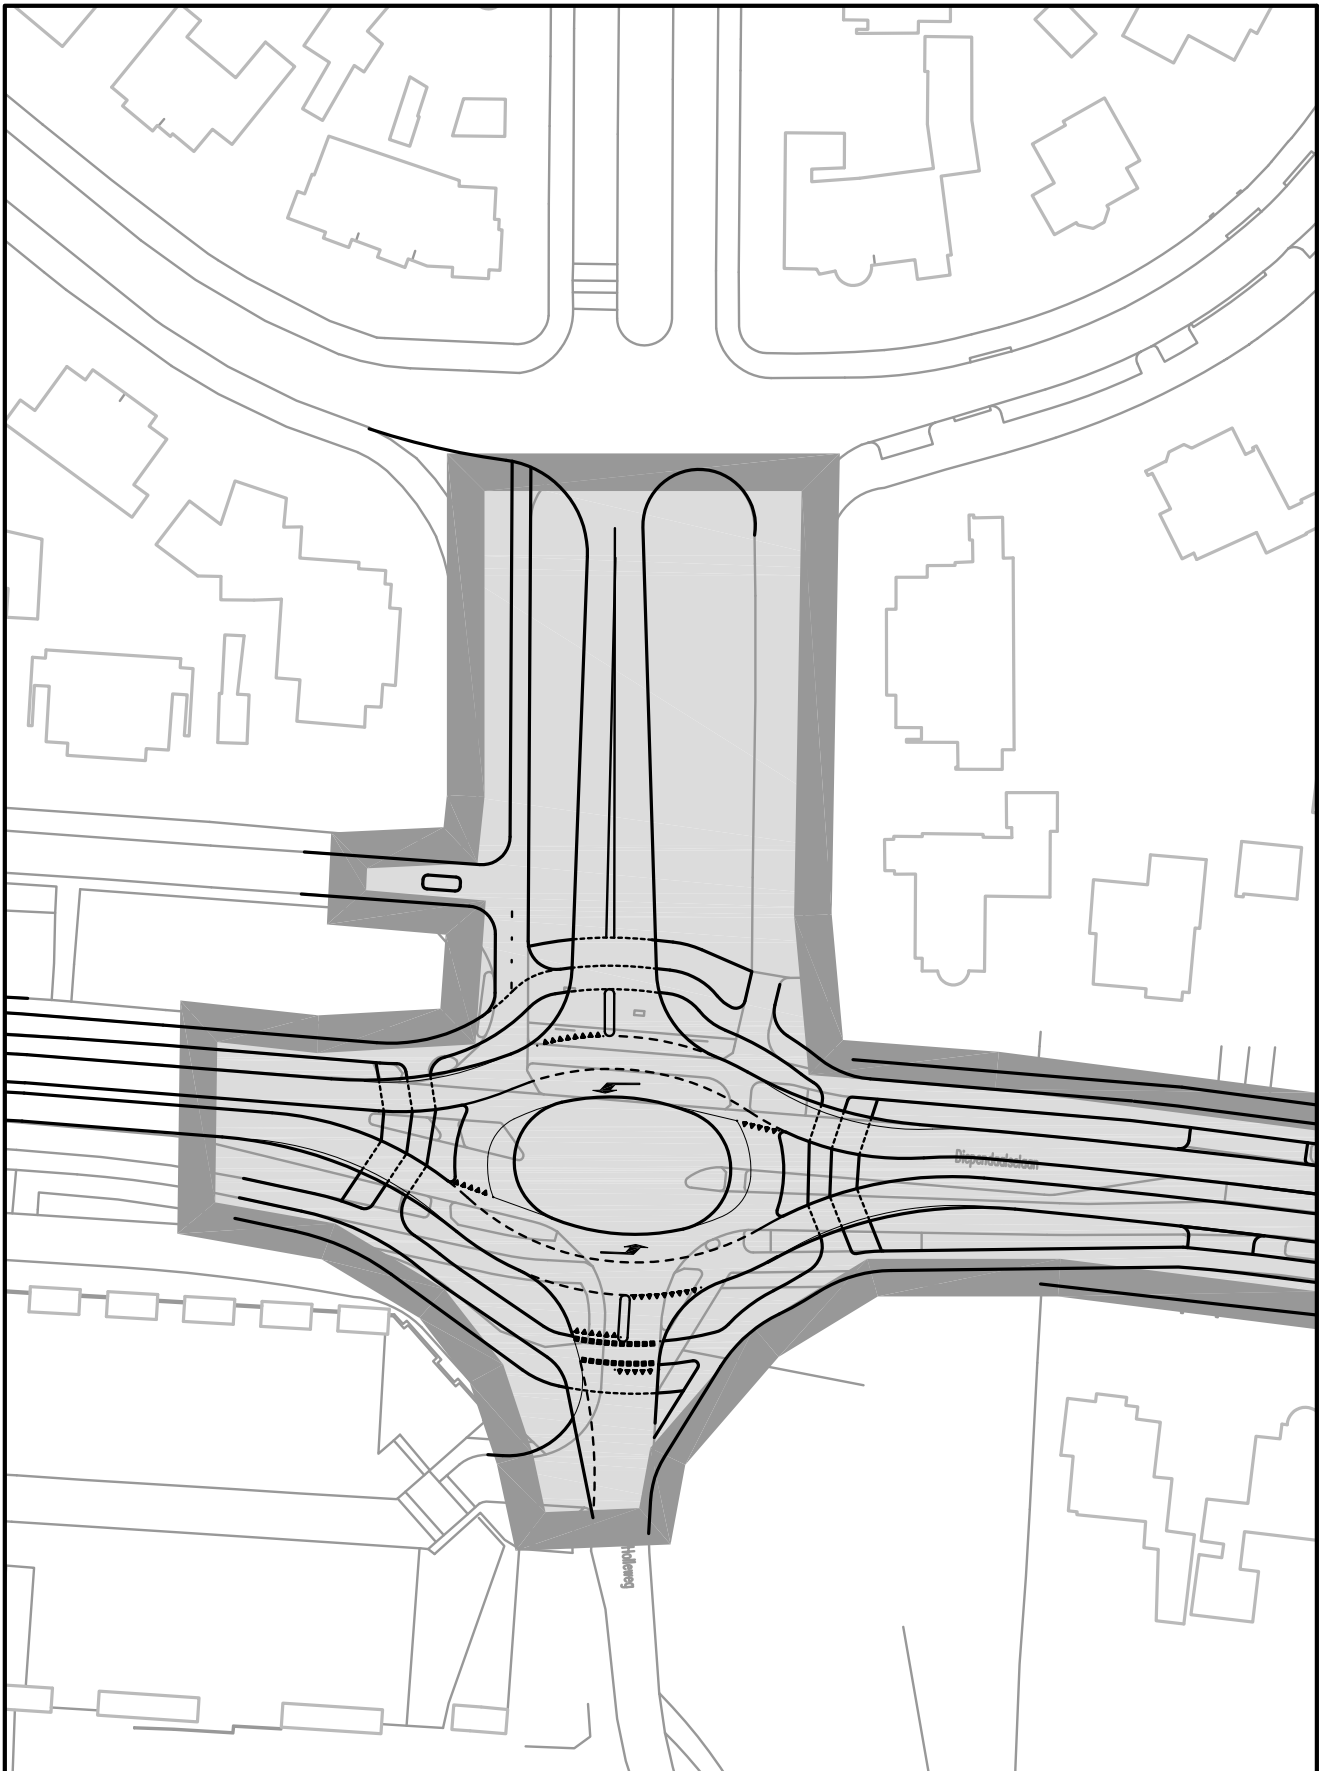

Route A27-Mediapark via Diependaalselaan

Kruispunt Diependaalselaan/Pieter de Hooghlaan/Holleweg

Kenmerk AT0002 / Asm/04-5.8
Datum 24-08-05
Bestand AT0002-04